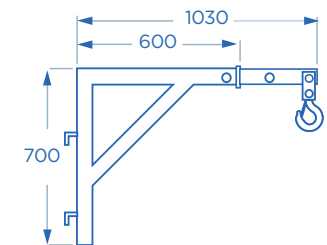

ART. 147

OPTIONAL  
ART. 146/M

ART. 147/A

OPTIONAL  
ART. 206/M

ART. 147 • 147/A

Braccio a gru regolabile

Crane arm adjustable

Potence

Aufsetzbarer und

ausziehbarer Kranarm

ART.		A mm	B mm	C mm	D mm	E mm	F mm	G mm	H mm	I mm	L mm
------	--	------	------	------	------	------	------	------	------	------	------

146/M	500 Kg	2050	90	1600	450	50	750	470	900	550	715
206/M	1000 Kg	2050	90	1600	450	50	950	500	1000	480	1000

ART.			
------	--	--	--

147	400 Kg	250 Kg	150 Kg
147/A	500 Kg	400 Kg	250 Kg